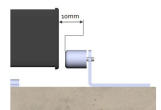

Pose du rail

Pose du rail

Réglage du rail de guidage LIVIO

Réglage du rail de guidage LIVIO

Montage support de crémaillère LIVIO

Montage support de crémaillère LIVIO

En Option Montage crémaillère standard

En Option Montage crémaillère standard

En Option Pose de la serrure en applique  
En Option Pose de la serrure en applique

Pose du poteau guide  
Pose du poteau guide

Pose du vé de réception  
Dans cette notice, vous apprendrez à poser le vé de réception et son équerre.

Pose de la crémaillère en kit LIVIO  
Pose de la crémaillère en kit LIVIO

Pose de la butée de seuil  
Pose de la butée de seuil

Entretien et maintenance  
Dans cette notice, vous allez apprendre comment entretenir votre clôture en aluminium.