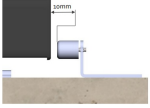

Réglage du rail de guidage LIVIO

Réglage du rail de guidage LIVIO

Montage support de crémaillère LIVIO

Montage support de crémaillère LIVIO

En Option Montage crémaillère standard

En Option Montage crémaillère standard

En Option Pose de la serrure en applique

En Option Pose de la serrure en applique

Pose du poteau guide

Pose du poteau guide

Pose du vé de réception

Dans cette notice, vous apprendrez à poser le vé de réception et son équerre.

Pose de la butée de seuil

Pose de la butée de seuil

Entretien et maintenance

Dans cette notice, vous allez apprendre comment entretenir votre clôture en aluminium.

Fabrication FRANCAISE

Fabrication FRANCAISE