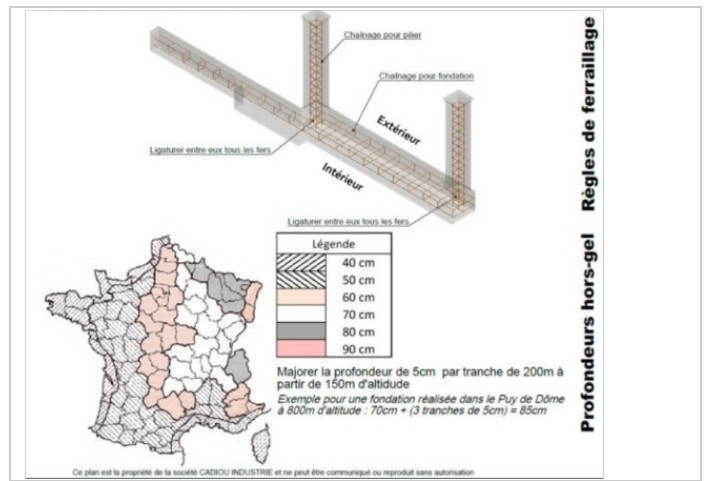

# PLAN DE RESERVATION COULISSANT

Difficulté Facile

Durée 30 minute(s)

## Sommaire

Étape 1 - Refoulement à Droite ( Vue Extérieur )

Étape 2 - Refoulement à Gauche ( Vue Extérieur )

Commentaires

## Étape 1 - Refoulement à Droite ( Vue Extérieur )

## Étape 2 - Refoulement à Gauche ( Vue Extérieur )