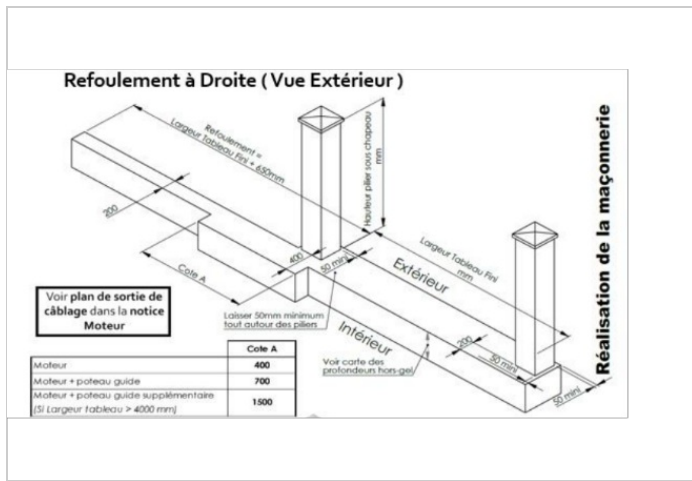

# PLAN DE RESERVATION COULISSANT

Difficulté Facile

Durée 30 minute(s)

## Sommaire

Étape 1 - Refoulement à Droite ( Vue Extérieur )

Étape 2 - Refoulement à Gauche ( Vue Extérieur )

Commentaires

## Étape 1 - Refoulement à Droite ( Vue Extérieur )

## Étape 2 - Refoulement à Gauche ( Vue Extérieur )